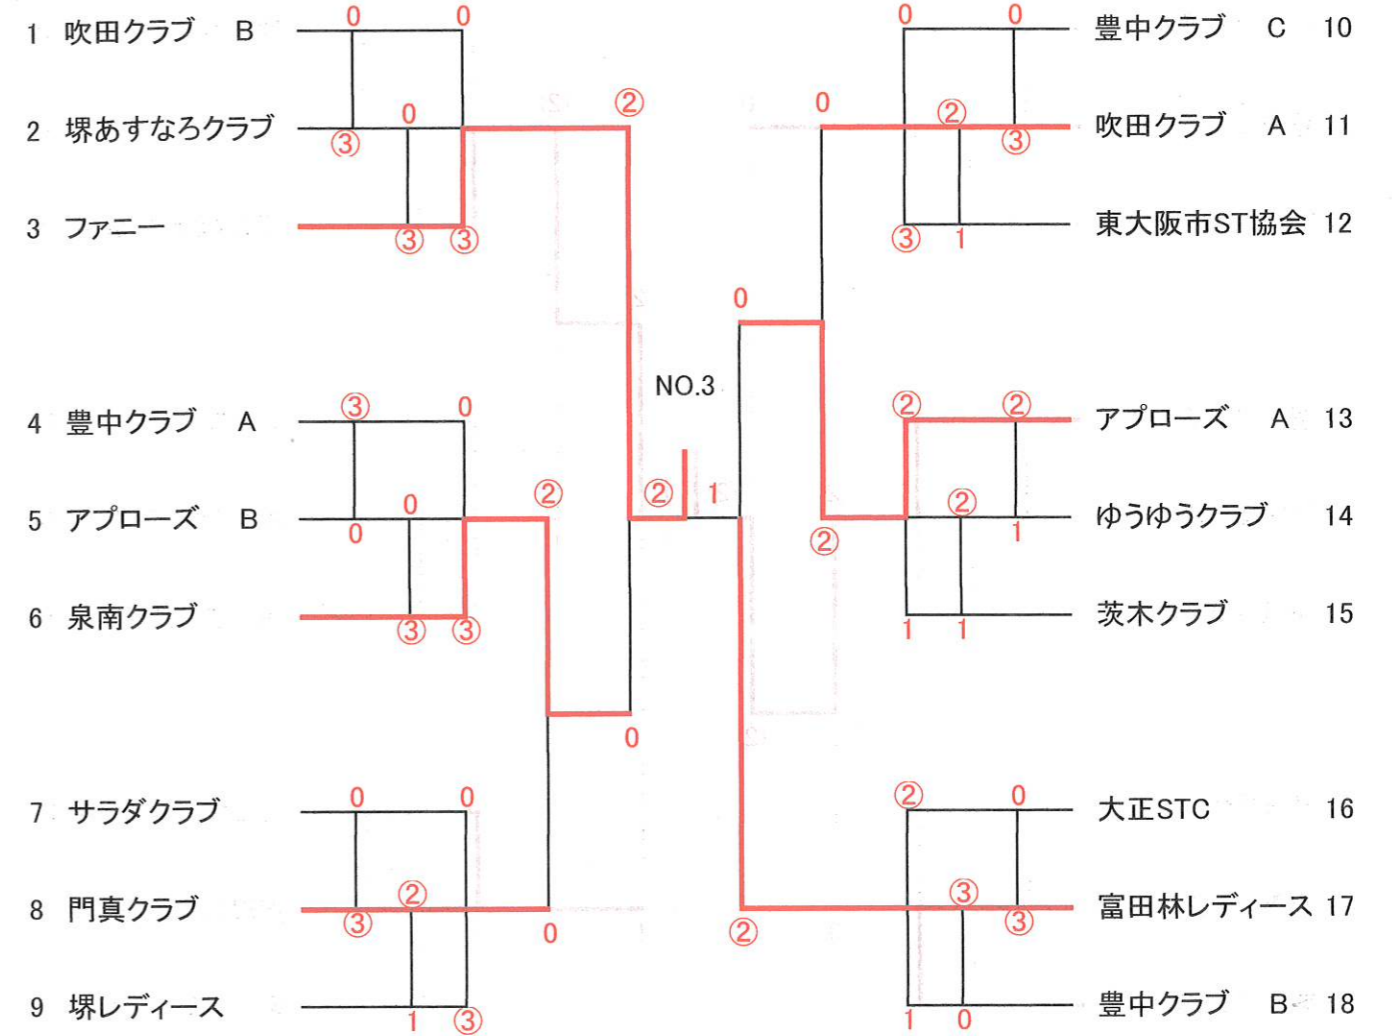

A 級

日没の為 ジャンケンで勝敗を決定しました。

A 級 (2位 トーナメント)

日没の為 ジャンケンで勝敗を決定しました。

A 級 (3位 トーナメント)

日没の為 ジャンケンで勝敗を決定しました。

シニア

A 級