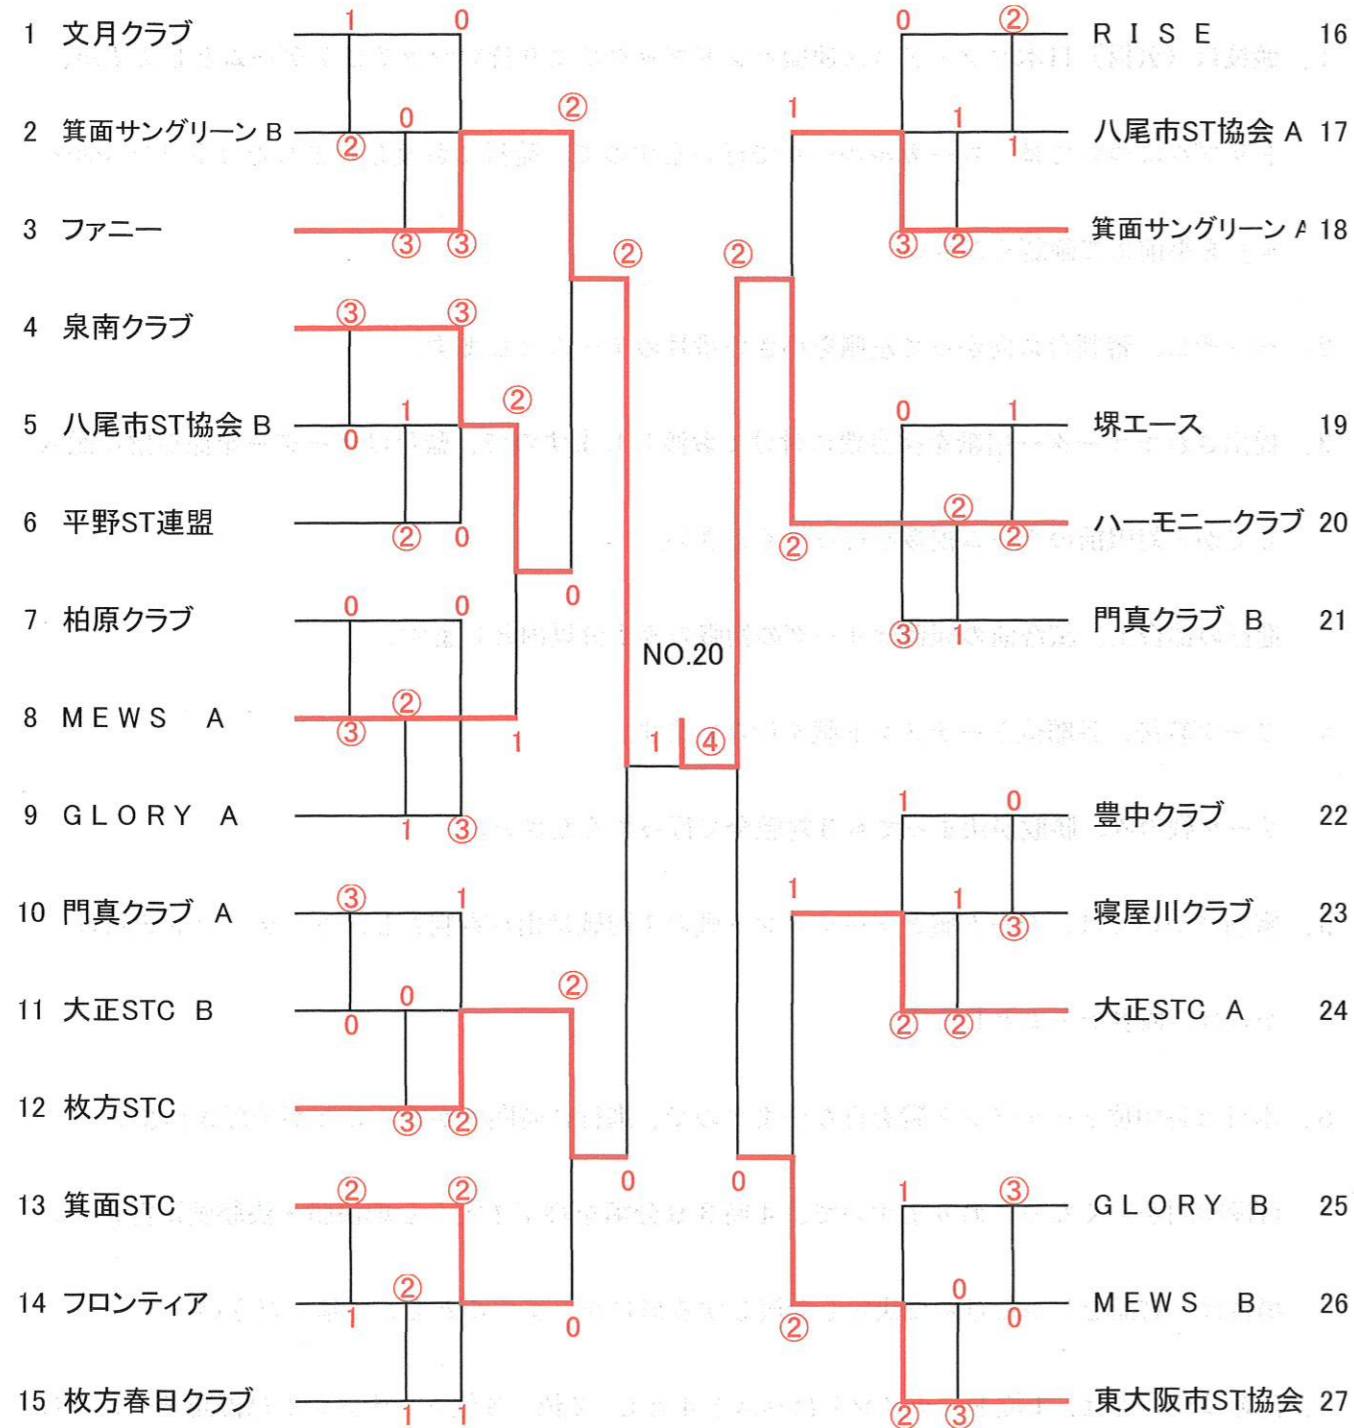

A 級

日没の為 ジャンケンで勝敗を決定しました。

A 級 (2位 トーナメント)

日没の為 ジャンケンで勝敗を決定しました。

A 級 (3位 トーナメント)

日没の為 ジャンケンで勝敗を決定しました。

シニア

A 級