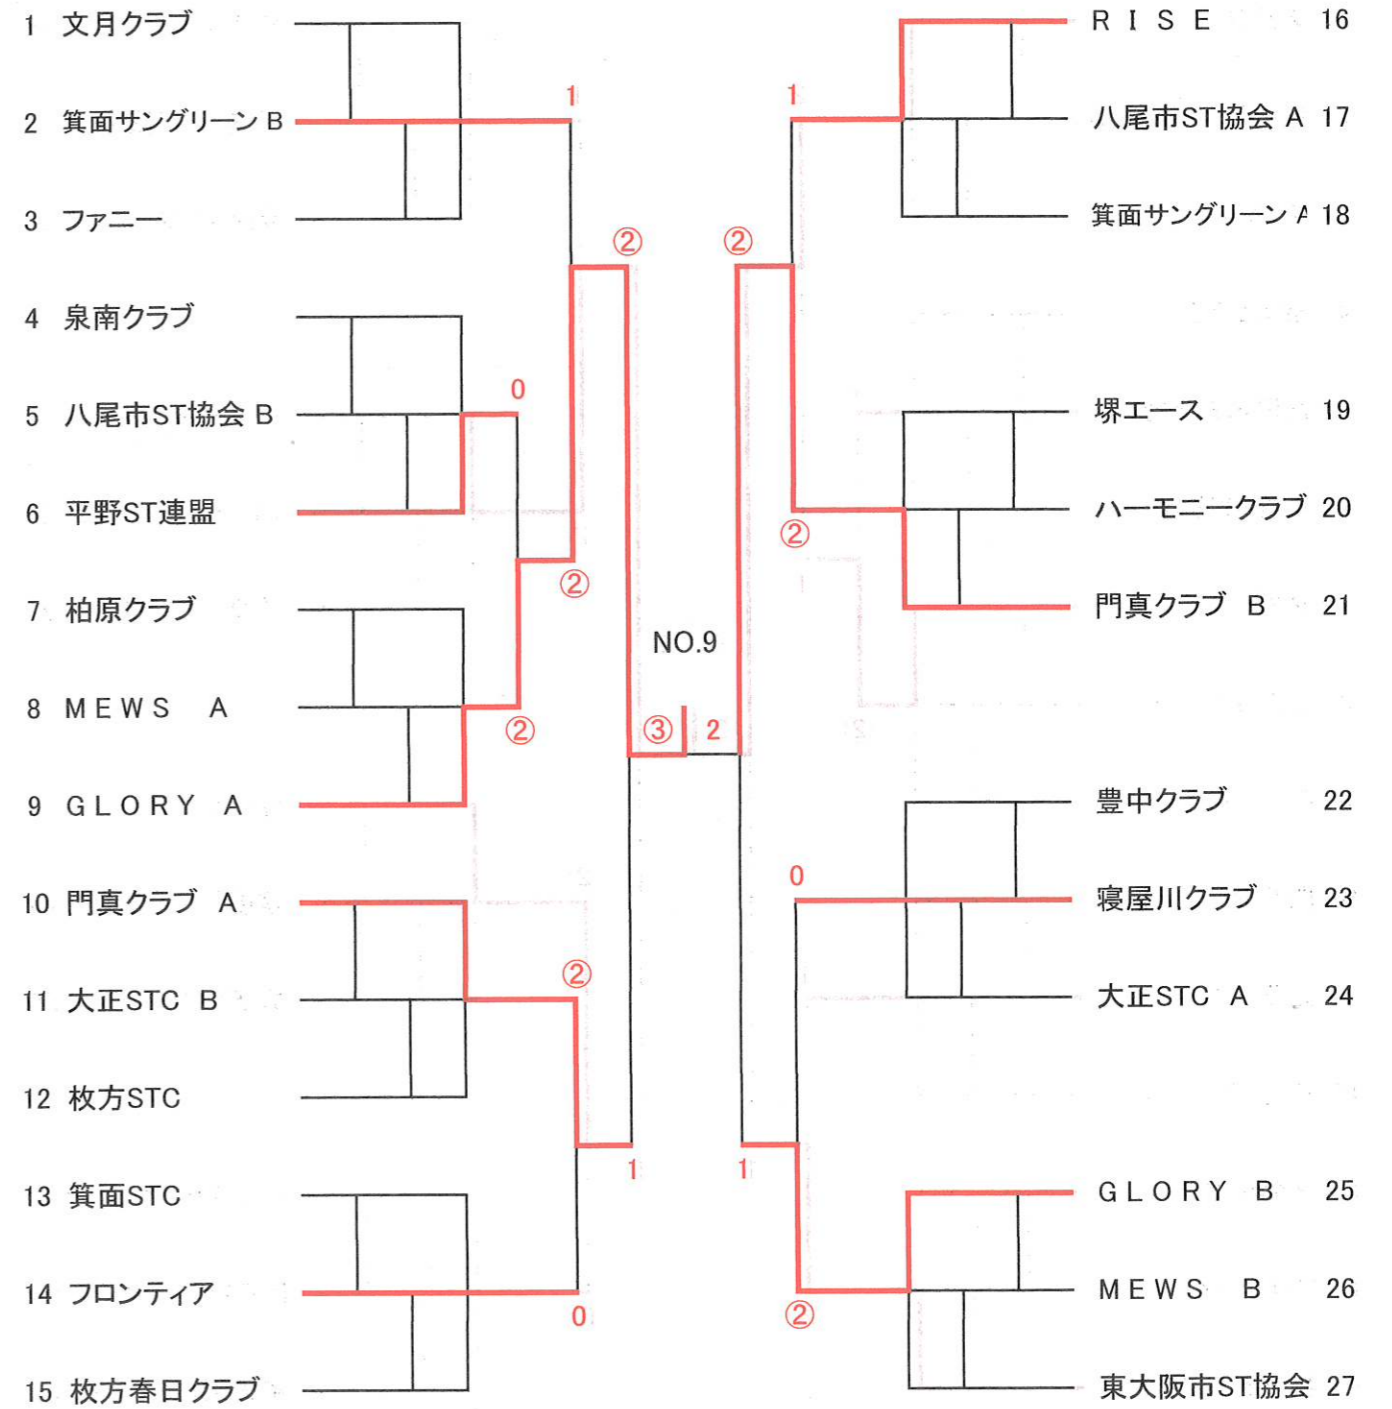

A 級

日没の為 ジャンケンで勝敗を決定しました。

A 級 (2位 トーナメント)

日没の為 ジャンケンで勝敗を決定しました。

A 級 (3位 トーナメント)

日没の為 ジャンケンで勝敗を決定しました。

シニア

A 級