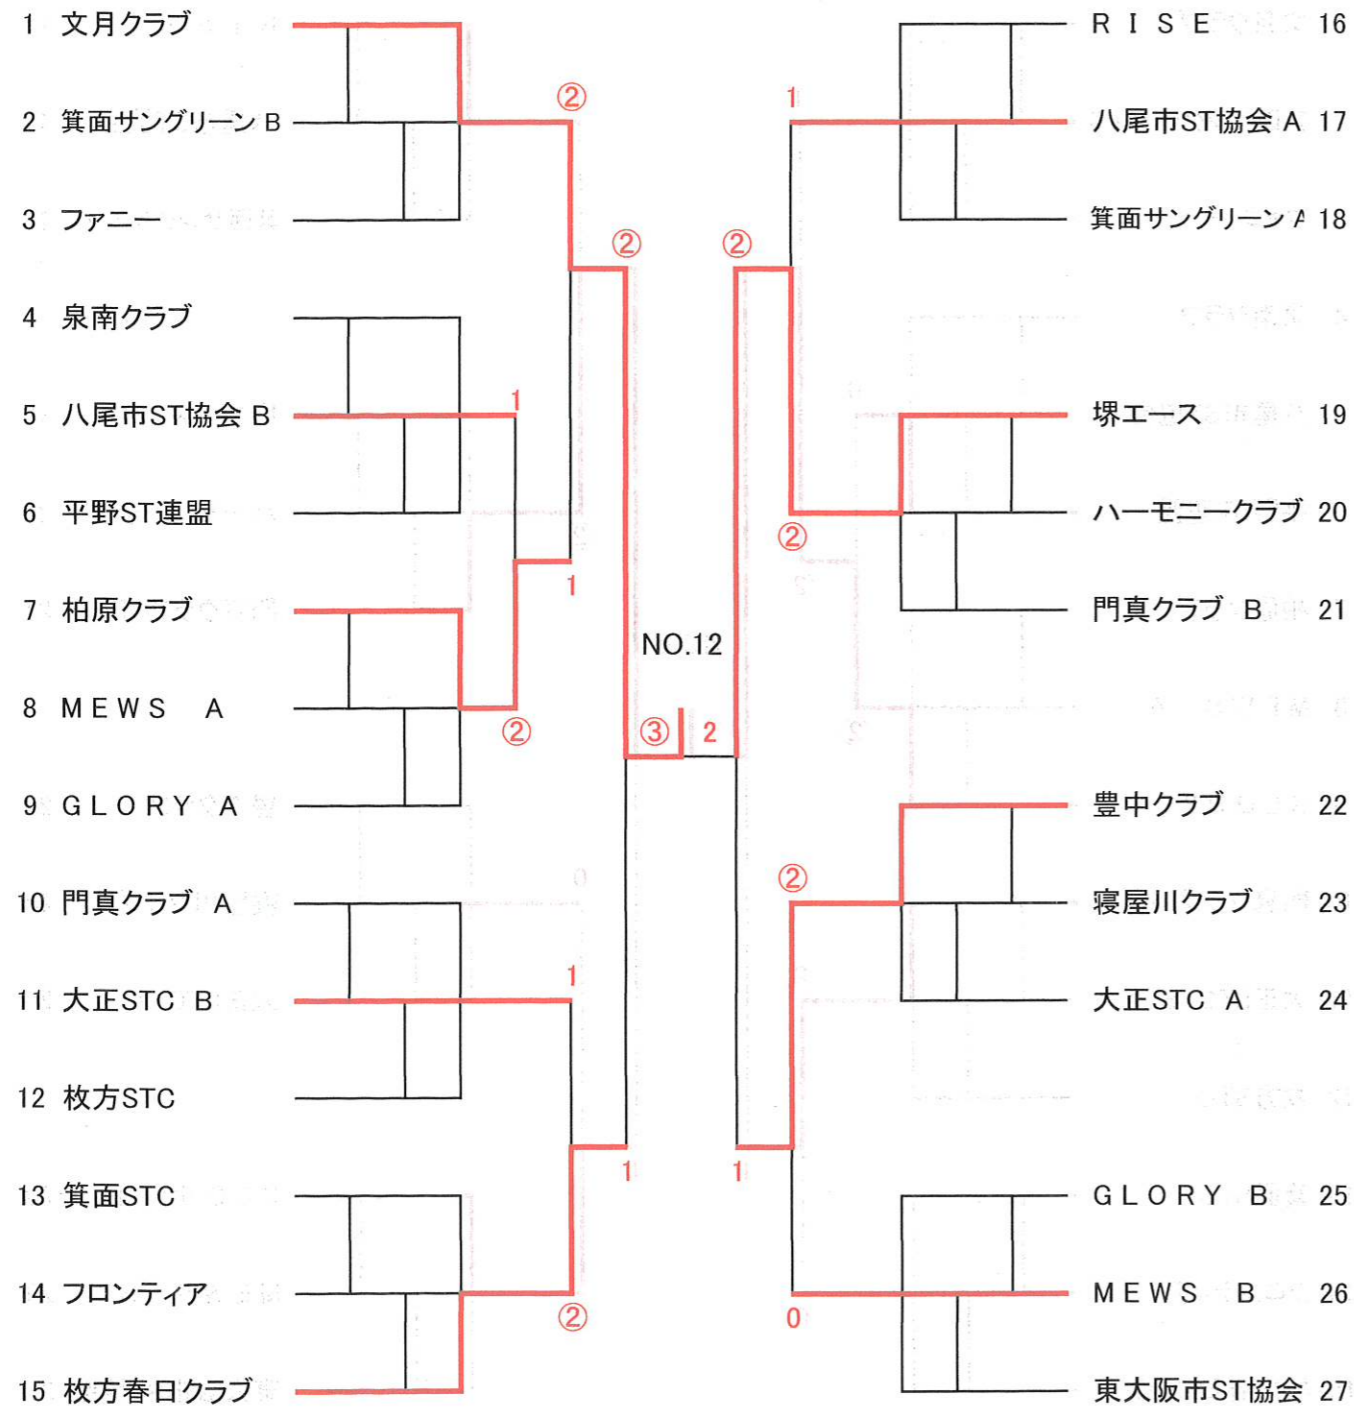

A 級

日没の為 ジャンケンで勝敗を決定しました。

A 級 (2位 トーナメント)

日没の為 ジャンケンで勝敗を決定しました。

A 級 (3位 トーナメント)

日没の為 ジャンケンで勝敗を決定しました。

シニア

A 級