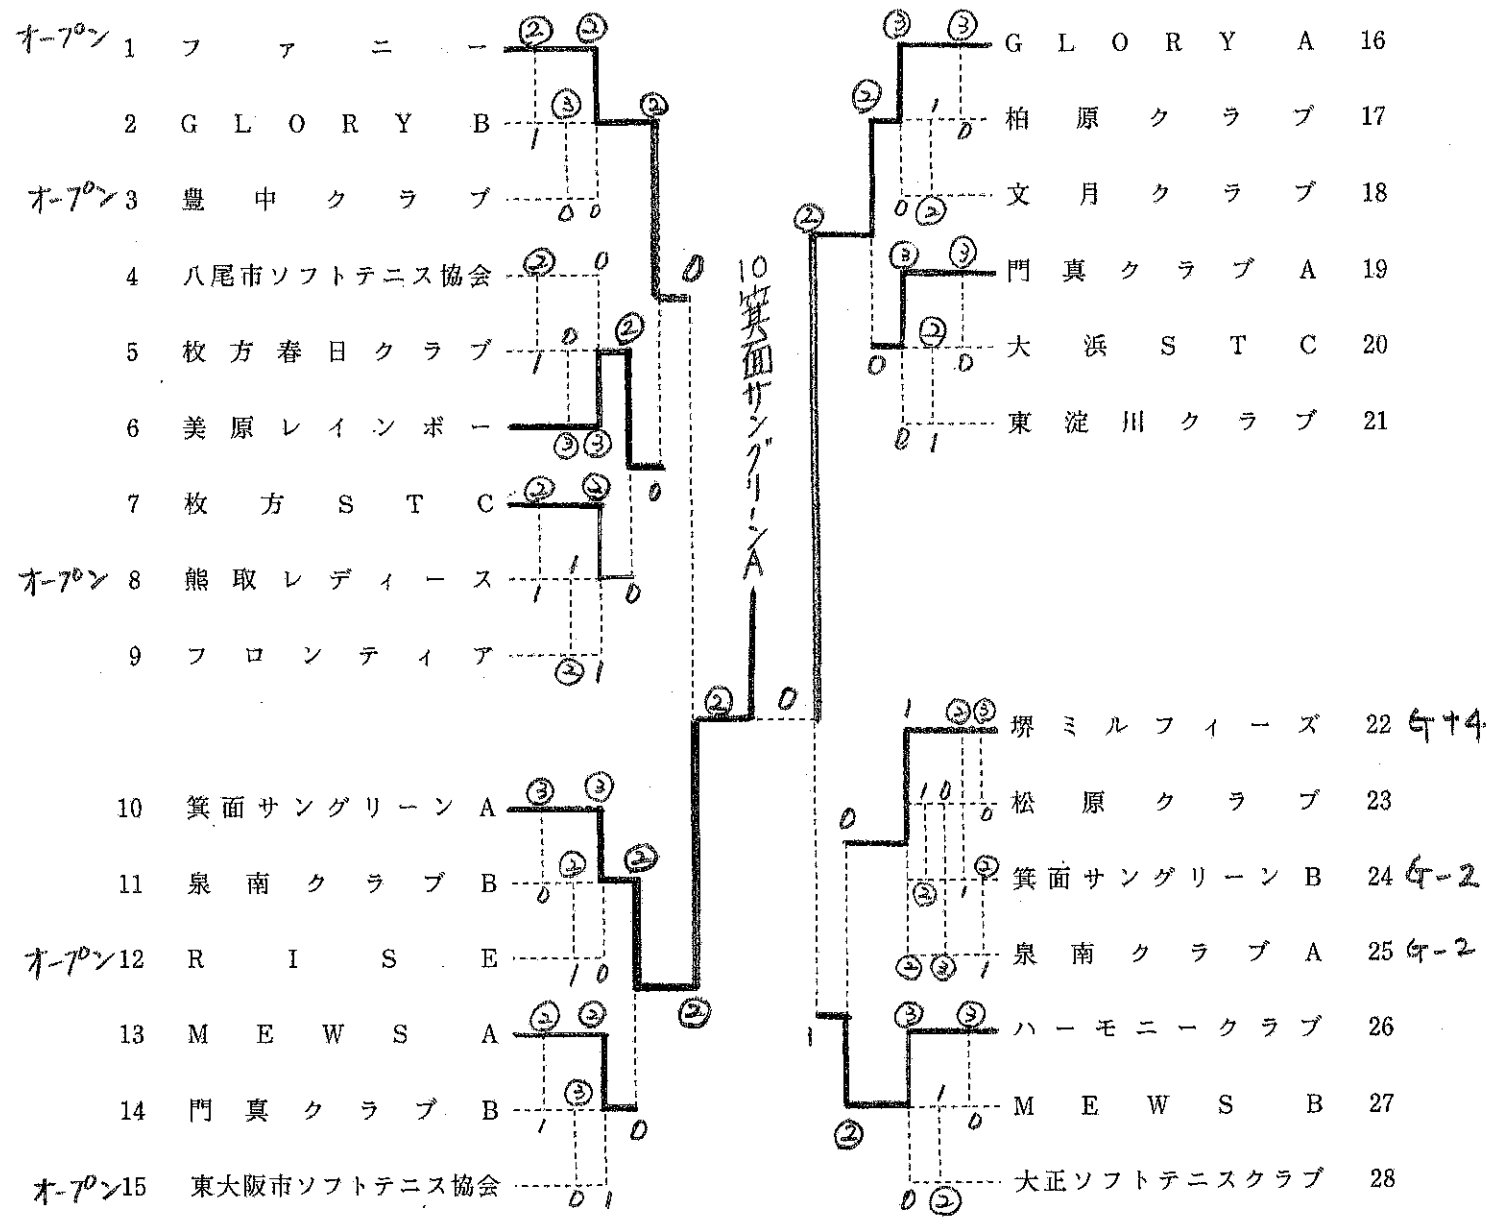

A 級

シニア

出場選手名簿

A 級

- 1 ファニー
監督 成田 扶美代
~~青木梨香~~ 立澤 蘭美
片岡 さおり ~~中村陽子~~
~~園本彩乃~~ 成田 扶美代
高井 志保 中谷 佳世
- 2 GLORY B
監督 榎山 理奈
重武 真由 榎山 理奈
佐々木 有可 錢谷 咲子
柴山 美穂 仲林 陽子
奥村 久瑠美 澤田 知里
大塚 玲亜
- 3 豊中クラブ
監督 浅田 彰子
浅田 彰子 安川 美香
松原 亜紀 泰磨 幸江
- 4 八尾市ソフトテニス協会
監督 東山 幸子
北口 洋子 東山 幸子
大島 佳子 御内 久美子
辰巳 智子 本山 奈緒子
松川 香奈子 松島 里香
- 5 枚方春日クラブ
監督 澤田 清子
瀧谷 美紀 木村 薫
松本 由里 澤田 清子
中村 礼子 橋本 重子
濱田 美佐子
- 6 美原レインボー
監督 中溝 静香
~~西崎美和子~~ 荻野 鈴代
松本 美保 三木 恭代
中溝 静香 久野 佑香
北川 愛 打田 琴
- 7 枚方STC
監督 井村 玲子
吉田 智佳 荒井 至津恵
服部 直美 黒崎 美幸
財賀 輝実
井村 玲子